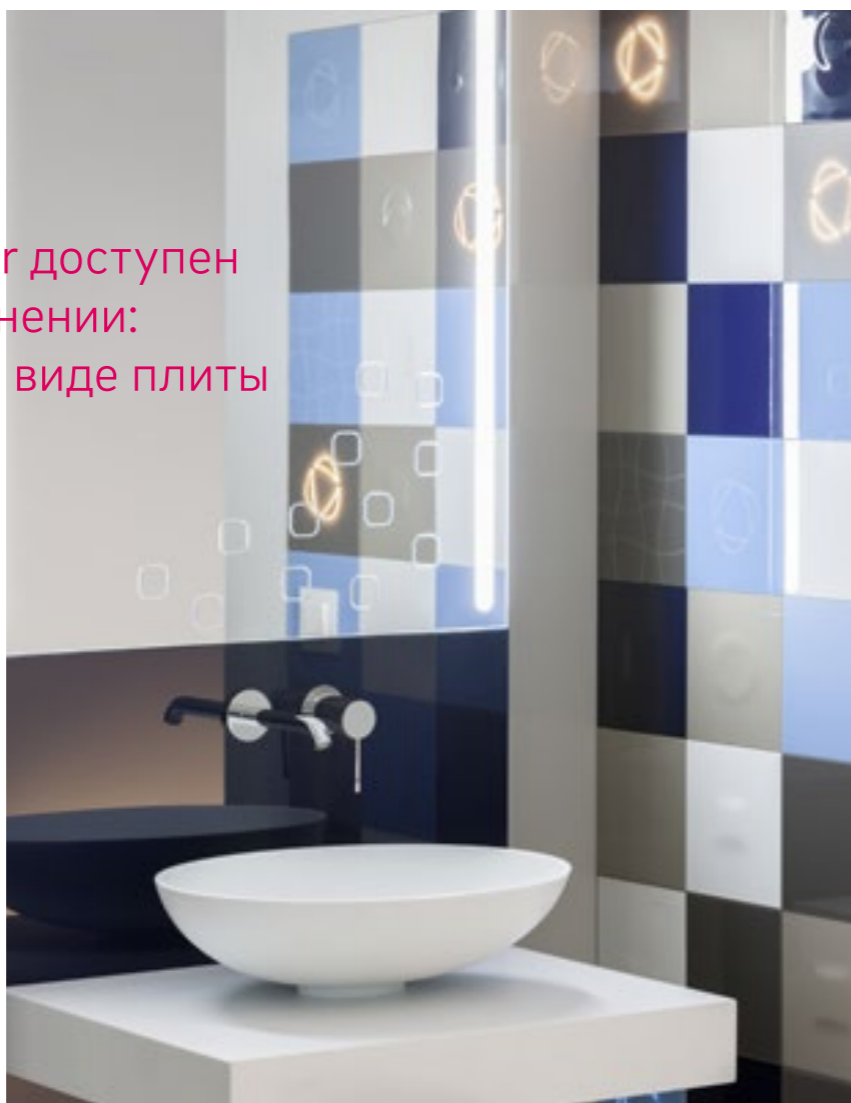

Декор Crystal Mirror доступен в гляцевом исполнении: в форме фасада и в виде плиты толщиной 4 мм (Crystal Mirror Slim)

Коллекция CRYSTAL MIRROR

Кромка и обратная сторона фасада выполнены в серебристом цвете, который естественным образом гармонирует с зеркальной лицевой поверхностью.

Зеркало, которое не бьется. И это абсолютно серьезное заявление. В составе такого фасада присутствует специальное покрытие, которое препятствует возникновению царапин. Это зеркало покажет вам идеальное отражение – без волн и неровностей.