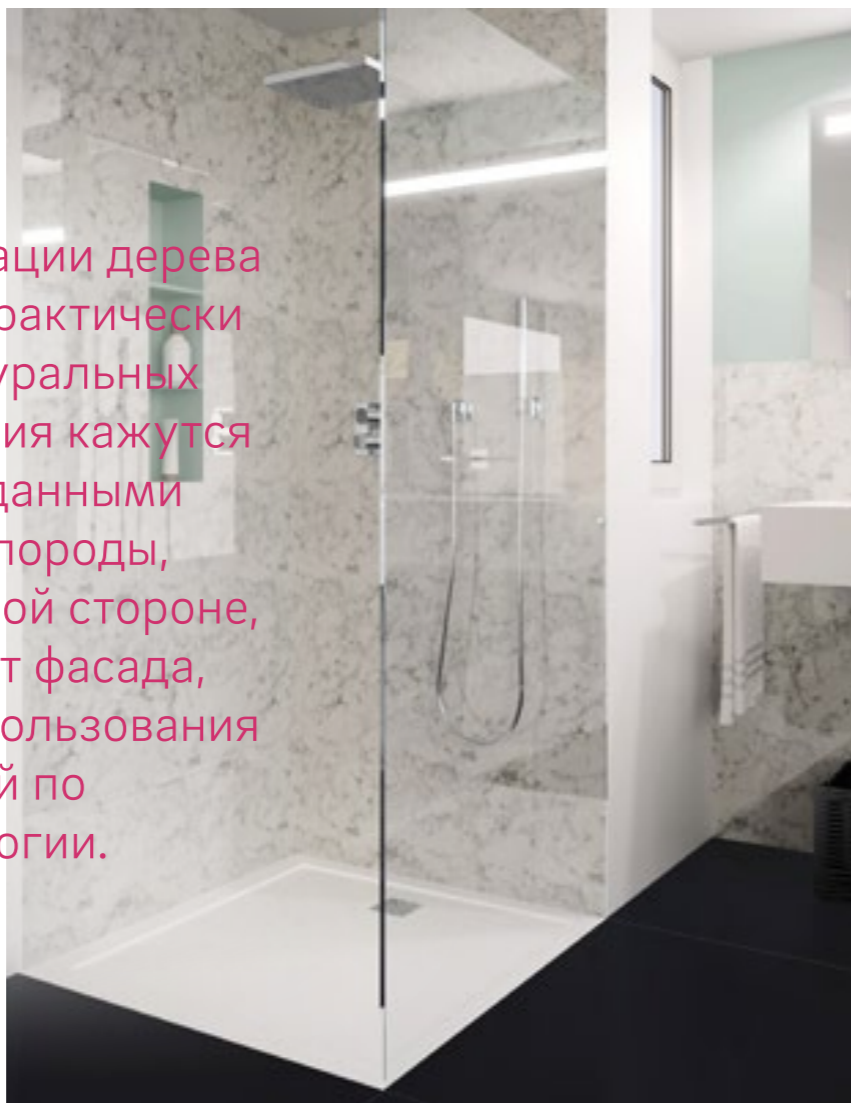

Благородные вариации дерева и камня, которые практически не отличить от натуральных материалов. Изделия кажутся монолитными, созданными из цельного куска породы, благодаря оборотной стороне, выполненной в цвет фасада, а также за счет использования кромки, нанесенной по бесклеевой технологии.

Лакированный верхний слой в сочетании с фаской под 45 градусов усиливают глубину декора и его естественное восприятие.

Коллекция декоров CRYSTAL DECOR

RENAU представляет ноу-хау в мебельных компонентах. Коллекция фасадов Crystal Decor состоит из 12 декоров, имитирующих поверхность натурального дерева и камня в самых популярных исполнениях. Покрытые слоем прозрачного лака, они будто бы спрятаны под стеклом, что усиливает естественность рисунка и придает изделию премиальный вид.