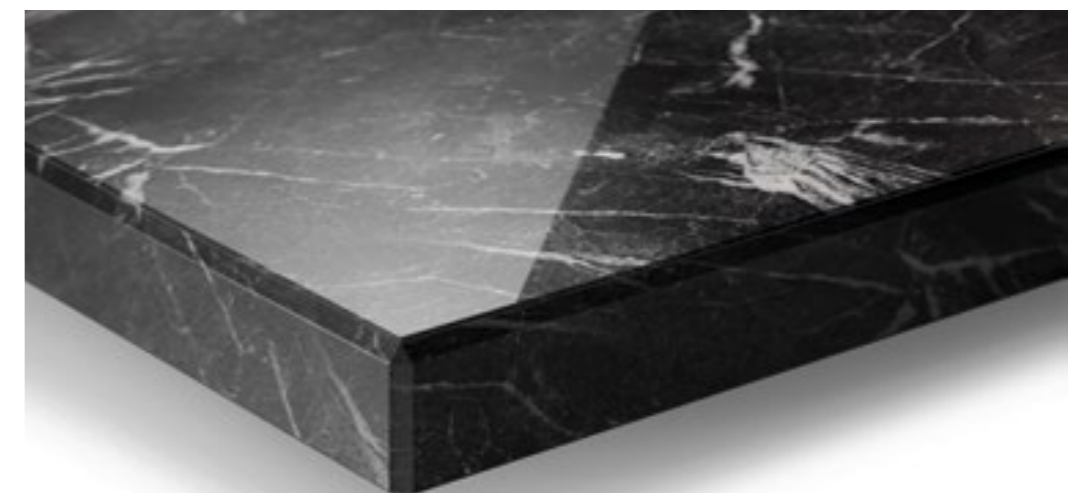

Legno marrone
High-gloss 1973L

Продольное сечение древесных декоров идет по длинной стороне! Раппорт – 1,3 м

3

8

- 1 Conglomerato chiaro
- 2 Conglomerato scuro
- 3 Marmo toscana
- 4 Marmo romano
- 5 Ruggine
- 6 Legno antico
- 7 Marmo bianco
- 8 Marmo nero
- 9 Legno argentato
- 10 Legno bruciato
- 11 Legno sbiancato
- 12 Legno marrone