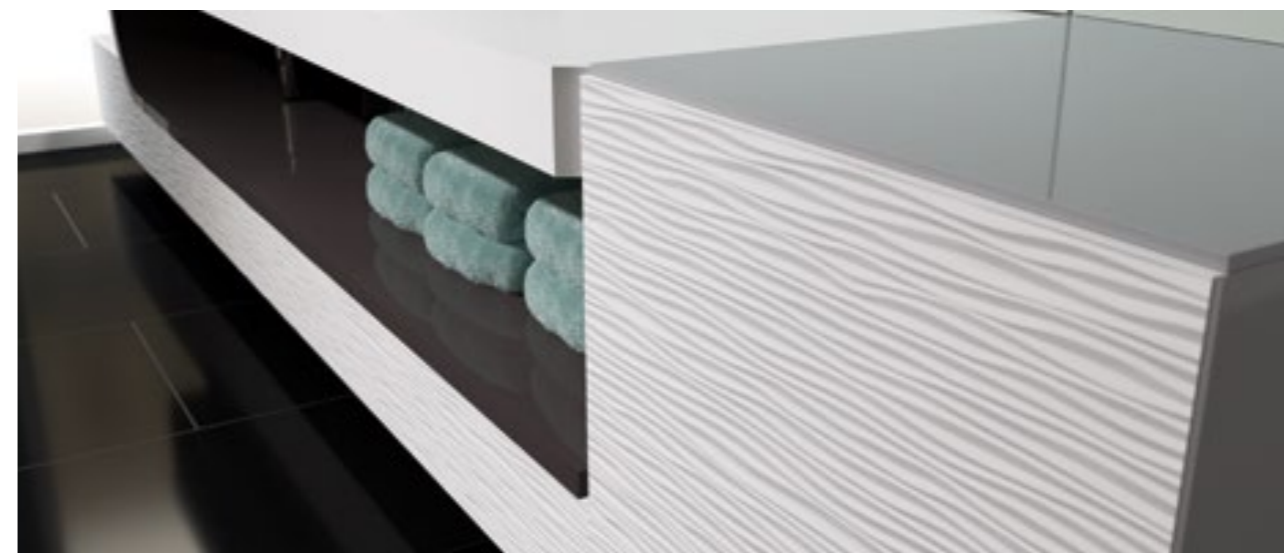

Ванная

При изготовлении Wave применяется композитный материал, из которого делаются террасные покрытия. Он не боится влаги и пара, поэтому, даже будучи установленными в ванной, фасады Wave смогут радовать вас на протяжении многих лет. Уход за такими фасадами также не составит труда и не повредит поверхности.